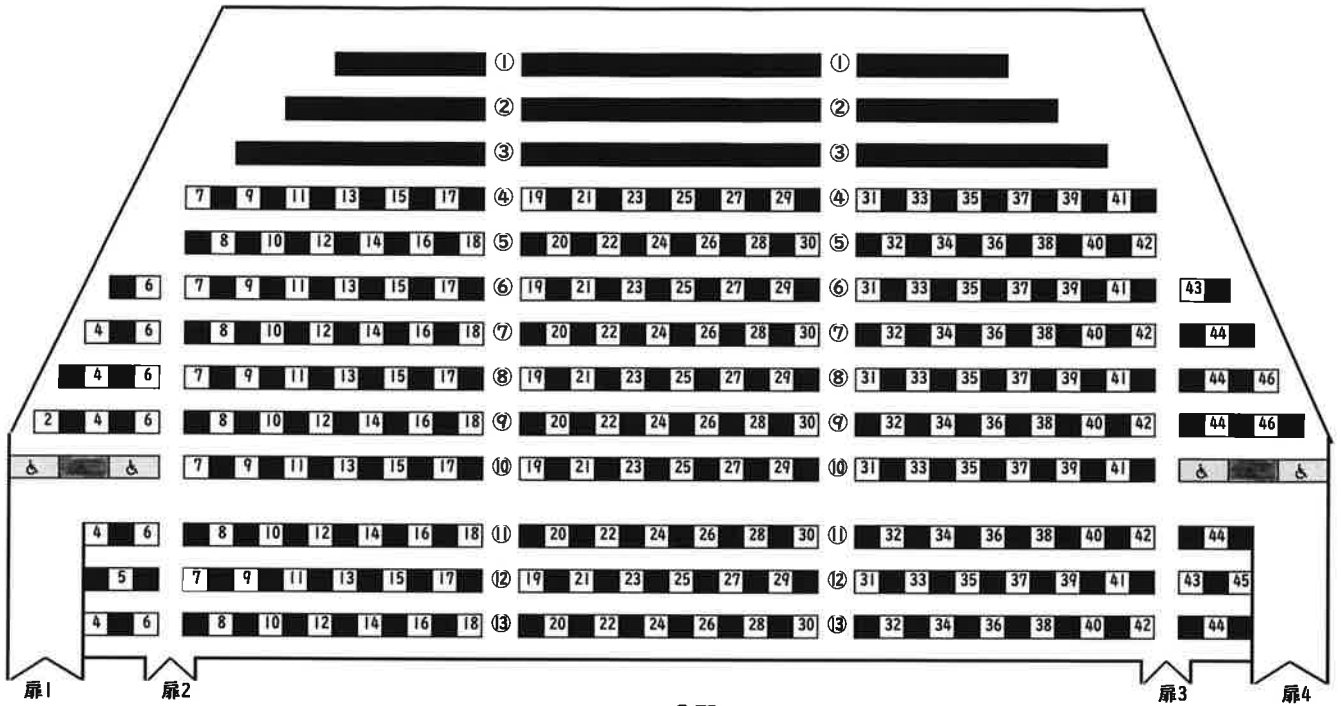

総座席数 826席

(1階:490席 2階:336席)

足利市民プラザ 文化ホール座席表

身障者席 4席

※券種による座席区分の予定はなし

< 舞台 >

1階