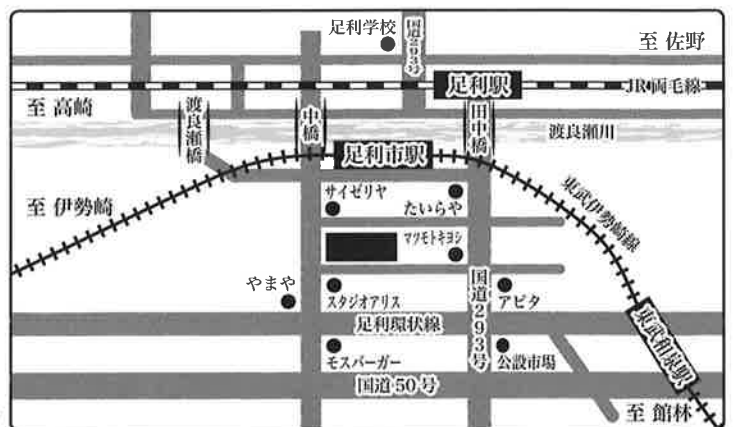

ご案内

〈チケット〉

全席自由 ※未就学児の入場はお断り致します。
 前売：一般 1,000円 (当日 200円増) 高校生以下無料

〈プレイガイド〉

足利市民プラザ・足利市民会館

〈お問合せ〉

足利市民プラザ：[TEL] 0284-72-8511
 [URL] <http://shimin-plaza.ashikaga-mbs.or.jp>
 [E-Mail] s-plaza@watv.ne.jp
 NPO 法人 PPP45°：[E-Mail] px3_45@yahoo.co.jp
 Line@ 始めました！
 [携帯] 080-5534-8268
 [URL] <https://sites.google.com/site/ppp45info/>
 [Twitter] @px3_45
 [Facebook] [Facebook.com/px345](https://www.facebook.com/px345)

お友達登録は上記QRコードから♪

〒326-0823 足利市朝倉町 264 足利市民プラザ
 東武伊勢崎線足利市駅より徒歩 10分 JR 両毛線足利駅より徒歩 20分

※託児サービス(1歳以上無料)を実施しておりますので、公演日1週間前(厳守)までに足利市民プラザまたは PPP45°までお申し込みください。

主催 公益財団法人足利市みどりと文化・スポーツ財団 / 足利市教育委員会 / NPO 法人 PPP45°