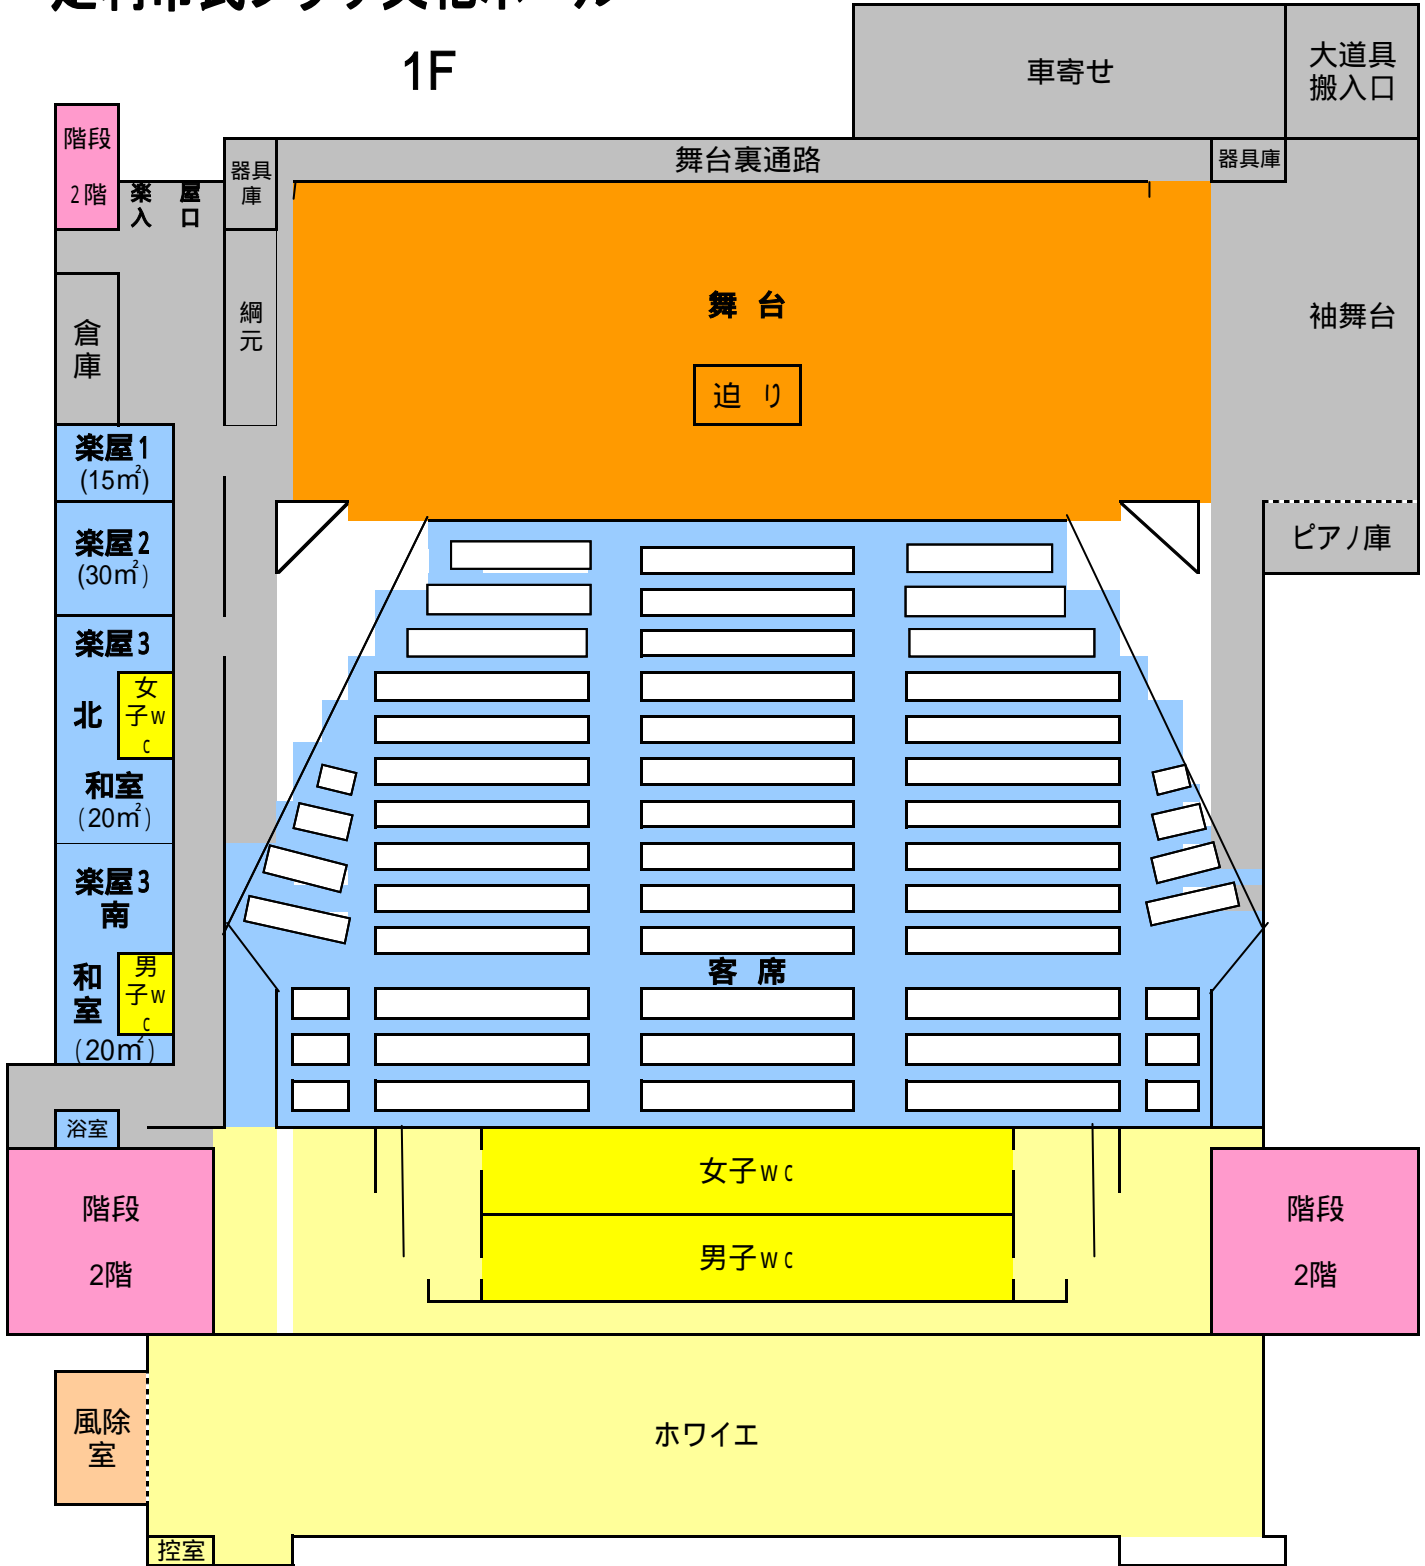

足利市民プラザ文化ホール

1F

2階にリハーサル室(80m²)、サークル室(30m²×2室)