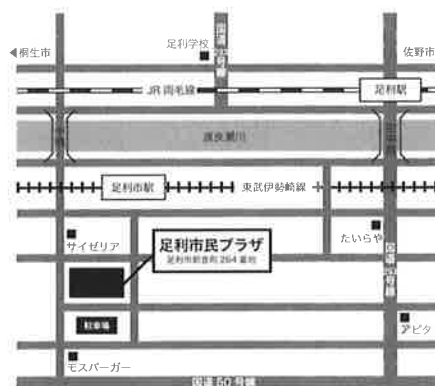

足利市民プラザ付属シニア劇団「燦 SAN」第 7 回定期公演

土の中の教師たち

～啓蟄の頃～

原作 = 阿部 順「薬園台の国語算数理科社会」

脚色・演出 = 加納 朋之 (文学座)

製作 = 佐藤 尚子 (青年劇場)

出演

朝倉 友子 あゆは あつこ 内山 澄子 梅沢 千代美
大塚 光代 小林 孝子 斎藤 まこと 高久保 勲
高久保 晴美 富士本 都 高嶺 牧子 (燦 SAN)
我妻 竜介 沖原 志勇 (SAN ネクスト)
客演 (コーラス)
グラデポーレ パッツ・ア・パッツ 平賀 亮子 (ピアノ)

スタッフ

舞台・照明・音響 = 青年劇場
岩澤 茂夫 近藤 隆彦 斎藤 和暁 篠崎 正之 杉原 勝子
西山 千代子 二連木 由美子 星野 禮子 山本 とわ子

公演日時

2018 年 8 月 11 日 (土) 開演 18:30 開場 18:00

12 日 (日) 開演 14:00 開場 13:30

(両日とも SAN サポーターは、開場 10 分前に優先入場可)

チケット (全席自由・税込)

一般 1,000 円

高校生以下 500 円

※未就学児の入場はご遠慮ください。託児サービス (1 歳以上 500 円) を実施しておりますので、8 月 3 日 (金) までに足利市民プラザまでお申し込みください。

プレイガイド ※お問い合わせは市民プラザまで

足利市民プラザ 〒326-0823 足利市朝倉町 264 番地
☎ 0284-72-8511 / E-mail: s-plaza@watv.ne.jp

足利市民会館
☎ 0284-41-2121

卒業式を間近に控えた、とある高校の教室。
卒業生を送る会に向けて、三年生の担任教師たちが
出し物の稽古中です。
ところが先生が一人足りない！
心に傷を負った C 組の瀬川先生は
学校まではくるものの、車から出られない。
仲間の教師たちが選んだ道は？

アクセス

東武伊勢崎線足利市駅から徒歩 10 分
JR 両毛線足利駅から徒歩 20 分

シニア劇団「燦 SAN」 で検索!

☆私たちは MBS 財団の文化事業を応援します☆

《特別協賛企業》

足利ガス株式会社 / あしかがフラワーパーク / 株式会社板通 / 株式会社カザミフーズ / 株式会社深井製作所

《協賛企業》

足利小山信用金庫 / 足利赤十字病院 / 足利大学 / 足利中央観光バス株式会社 / 岩崎税務会計事務所 / 菊地歯車株式会社
株式会社キリウ / 株式会社サイテックス / 竹内産業株式会社 / 株式会社トーコー技研
学校法人白鷗大学足利高等学校 / 両毛ヤクルト販売株式会社

主催：公益財団法人足利市みどり文化・スポーツ財団 / 足利市教育委員会

後援：わたらせテレビ / 栃木南部よみうりタイムス / 両毛新聞社 / 渡良瀬通信 / ウィークリー両毛

助成：文化庁

協力：青年劇場 / 文学座 チラシデザイン：柴崎 涼葉