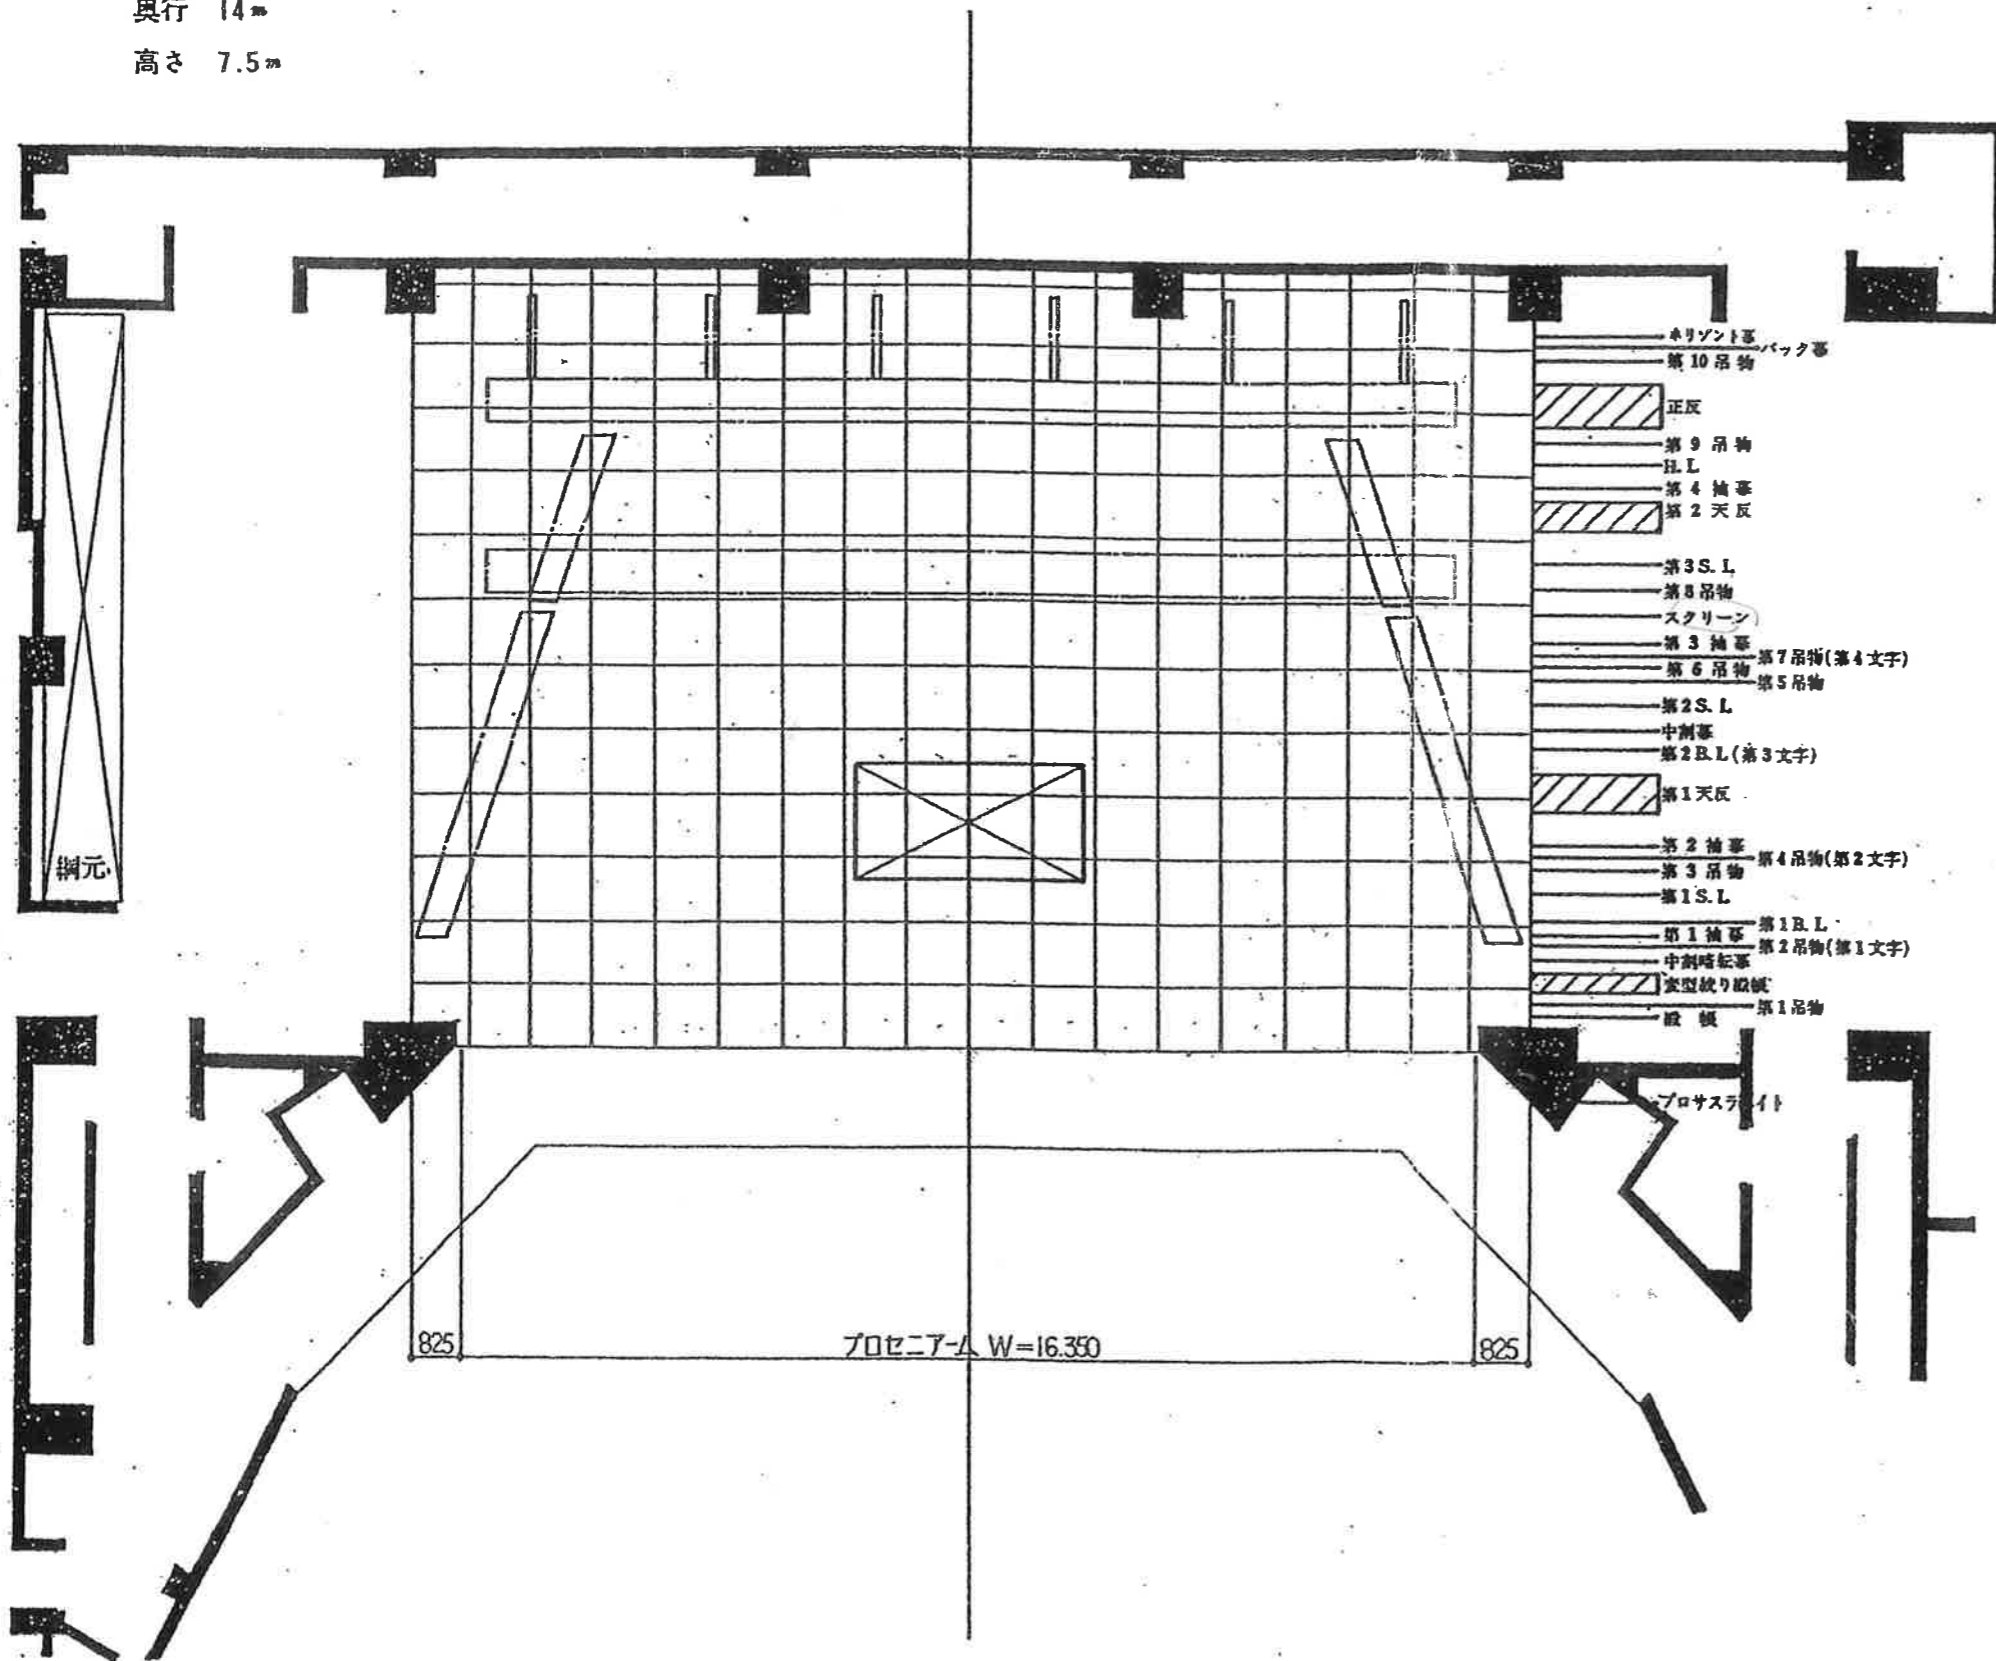

足利市民プラザ・文化ホール舞台図

間口 18m
奥行 14m
高さ 7.5m

吊物バトン	
10	
9	
8	
7	
6	
5	
4	
3	
2	
1	
備考	

題名	
上演日	
演出	
装置	
照明	