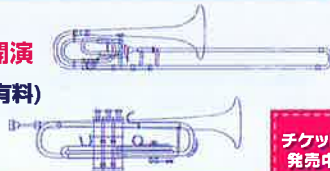

市民プラザ音楽祭2018

パッソ・ア・パッソ&グラデボーレ「時代」

7/1(日) 午後2時開演

■全席自由 500円 ※未就学児は無料。

■足利市民プラザ・文化ホール

曲目

時は流れても、青春時代
少年時代、赤とんぼ
昭和～平成を唄う

チケット
発売中

足利市民会館・専属プロフェッショナル芸術団体 足利ミュージカル

第5回定期公演

里見八犬伝

出演 足利ミュージカル劇団員・準団員

7/8(日) 午後2時開演

■全席指定

S席：3,000円(Ⓢ2,700円)

A席：2,500円(Ⓢ2,250円)

ユースチケット(25歳以下)：1,000円(Ⓢ900円)

■足利市民会館・大ホール1階指定エリア

主な
客演

託児
サービス
あり

チケット
発売中

親子deおたのしみ会 「パネルシアターとアニメ映画」

●「紙ひこぎ」の出演によるうたとパネルシアター ●映画会「ホシガリ姫の冒険」

7/8(日) 午前10時30分開演
(午前11時40分終了予定)

■入場無料

※未就学児(3歳以上)及び小学校低学年の児童と保護者対象

■足利市民プラザ・小ホール

足利フラフェスティバル2018

市内外で活動するフラダンス・タヒチアンダンスの発表

パート1 7/14(土) 午前10時開演
(午後6時30分終了予定)

パート2 7/15(日) 午前10時開演
(午後6時30分終了予定)

■全席自由 600円(小学生以上有料)

※販売はパート別です。

■足利市民プラザ・文化ホール

チケット
発売中

第47回 吹奏楽フェスティバル

足利市・佐野市の小・中学校・高校・大学生及び一般の吹奏楽の演奏会

7/15(日) 午前10時開演

■全席自由 600円(小学生以上有料)

※未就学児入場無料

■足利市民会館・大ホール

チケット
発売中

宇崎竜童 弾き語りライブ 2018

7/16(月・祝) 午後3時開演

■全席指定 6,500円(Ⓢ6,300円)

※当日500円増 ※未就学児の入場はできません。

■足利市民プラザ・文化ホール

チケット
発売中

足利市民会館・専属プロフェッショナル芸術団体

足利 カンマーオーケスター 第12回定期演奏会

指揮：工藤俊幸 管弦楽：足利 カンマーオーケスター

工藤俊幸

7/20(金) 午後7時開演

■全席指定 ※未就学児の入場はできません。 曲目

一般 3,000円(Ⓢ2,700円)

※一般のみ3人以上で購入した場合 1人2,400円(市民会館のみ取扱い)

ユースチケット(25歳以下) 1,000円(Ⓢ900円)

■足利市民会館・大ホール

ベートーヴェン作曲 「プロメテウスの創造物」序曲
ブラームス作曲 ハイドンの主題による交響曲
シューマン作曲 交響曲第4番 二編

託児
サービス
あり

チケット
発売中

ダンスカーニバル2018

フォークダンス・リズムダンス

ジャズダンス・よさこい・キッズダンス など

7/29(日) 午後1時開演
(午後5時終了予定)

■全席自由 600円(小学生以上有料)

■足利市民プラザ・文化ホール

チケット
発売中

足利市民会館・専属プロフェッショナル芸術団体「足利オペラ・リリカ」

絆コンサート ～祈りの日に込める 平和への願い～

ブッチーニ作曲 オペラ<トスカ>より
ハイライトコンサート

■全席自由

一般 1,500円(Ⓢ1,350円)

ユースチケット(25歳以下) 500円

■足利市民会館・小ホール

出演

指揮：小林昭裕

ピアノ演奏：清水 綾

大隅智佳子、内山信吾、小田知希

足利市民オペラ合唱団

託児
サービス
あり

チケット
発売中

足利市民プラザ付属
シニア劇団「櫻 SAN」
第7回定期公演

土の中の教師たち

作 阿部順 脚色・演出 加納朋之(文学座) 制作 佐藤尚子(青年劇場)

出演者 足利市民プラザ付属シニア劇団「櫻 SAN」団員