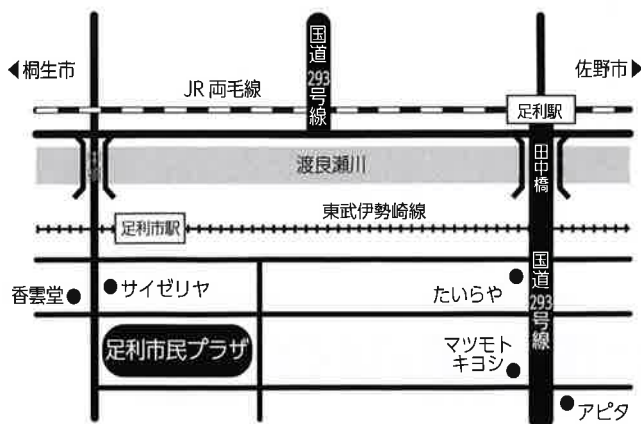

すてきな学校に出会いました。

おじいちゃん、おばあちゃんが目をキラキラさせて勉強しています。

ここに通う皆さんは、待ちかねていたのです。

こうして、お友達と机を並べて勉強できることを。

「いい大学に入るため」でも「試験に出るから」でも

「将来いい会社に入るため」でもない学びがここにあります。

自分の力で自分をつくるための学校です！

生徒さんは言います。

「自分の人生にこんなことが起きるなんて、想像もしないことだった」と。

まちかんでい

沖繩の夜間中学校に通うおばあ、おじいのメッセージ

「まちかんでいー動き始めた学びの時計」
珊瑚舎スコーレ編著・公文研より

出演

久遠寺隼人

栗原久恵

多田智行

田村有岐子

堀越和子

燦からの出演

大塚光代

小林孝子

篠崎正之

高久保勲

高久保晴美

富士本都

構成・指導

佐藤尚子 (青年劇場)

加納朋之 (文学座)

スタッフ

シニア劇団燦

燦ネクスト

足利市民プラザ

プレイガイド

足利市民プラザ

足利市民会館

【劇場のご案内】

お申込み・お問合せ

足利市民プラザ

〒326-0823
足利市朝倉町 264 番地

☎ 0284(72)8511

※火曜日休館

【アクセス】

東武伊勢崎線「足利市」駅 徒歩 10分
JR両毛線「足利」駅 徒歩 20分